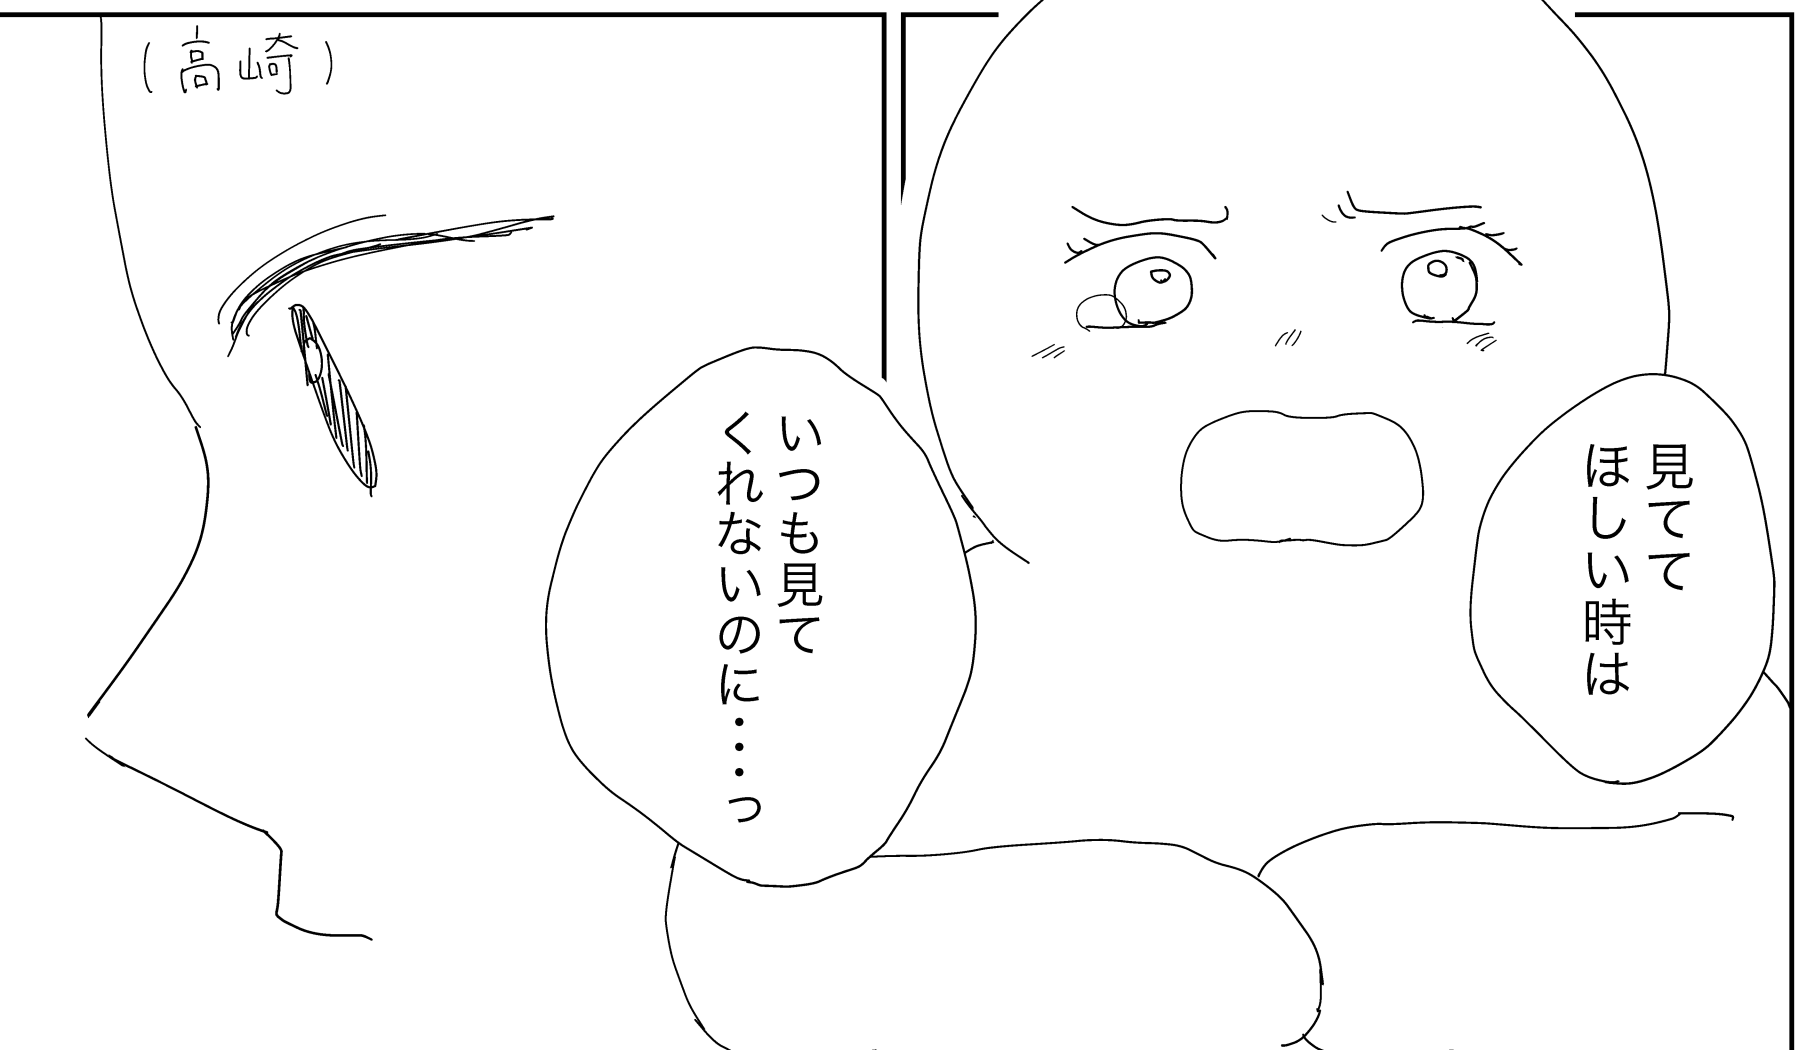

/

扉
絵

第14回別マ新人まんがグランプリ 作画部門課題ネーム
ネーム制作：清水奏良

3 2

5
4
(覗いてくる)

(起きあがる) ↓

(涙をぬぐってくれる)

高崎の目に

(高崎の目)

主人公

私が映ってる

?
見てって
言ったのよ?

あと急に
触らないで

あの...
今あんまり
見ないで

でも