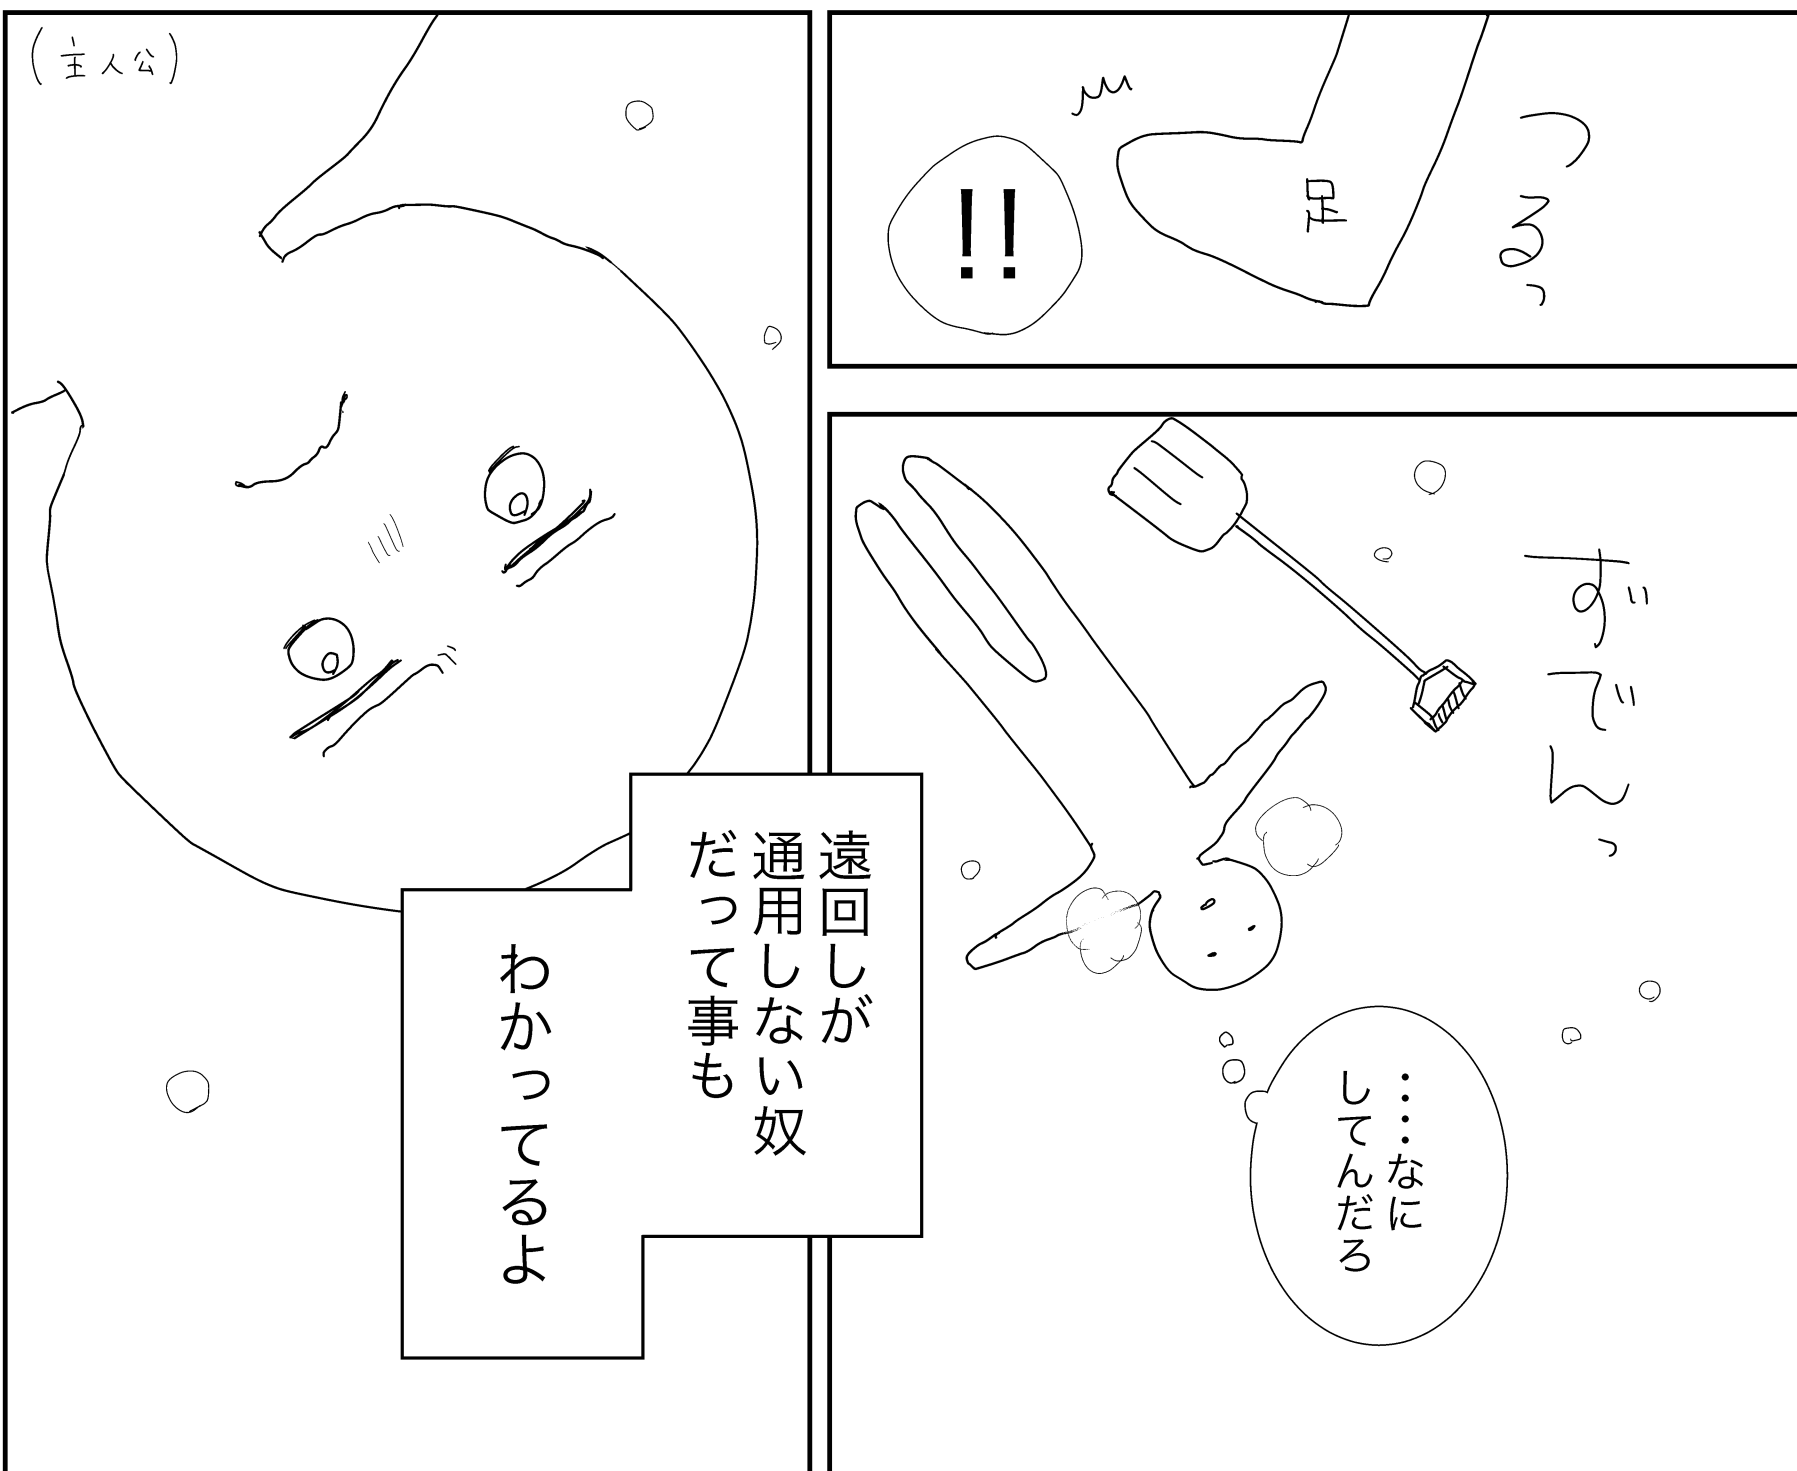

/

扉
絵

第14回別マ新人まんがグランプリ 作画部門課題ネーム
ネーム制作：清水奏良

3 2

5
4
(覗いてくる)

(起きあがる) ↓

(涙をぬぐってくれる)

高崎の目に

(高崎の目)

主人公

私が映ってる

?
見てって
言ったのよ?

あと急に
触らないで

あの...
今あんまり
見ないで

でも