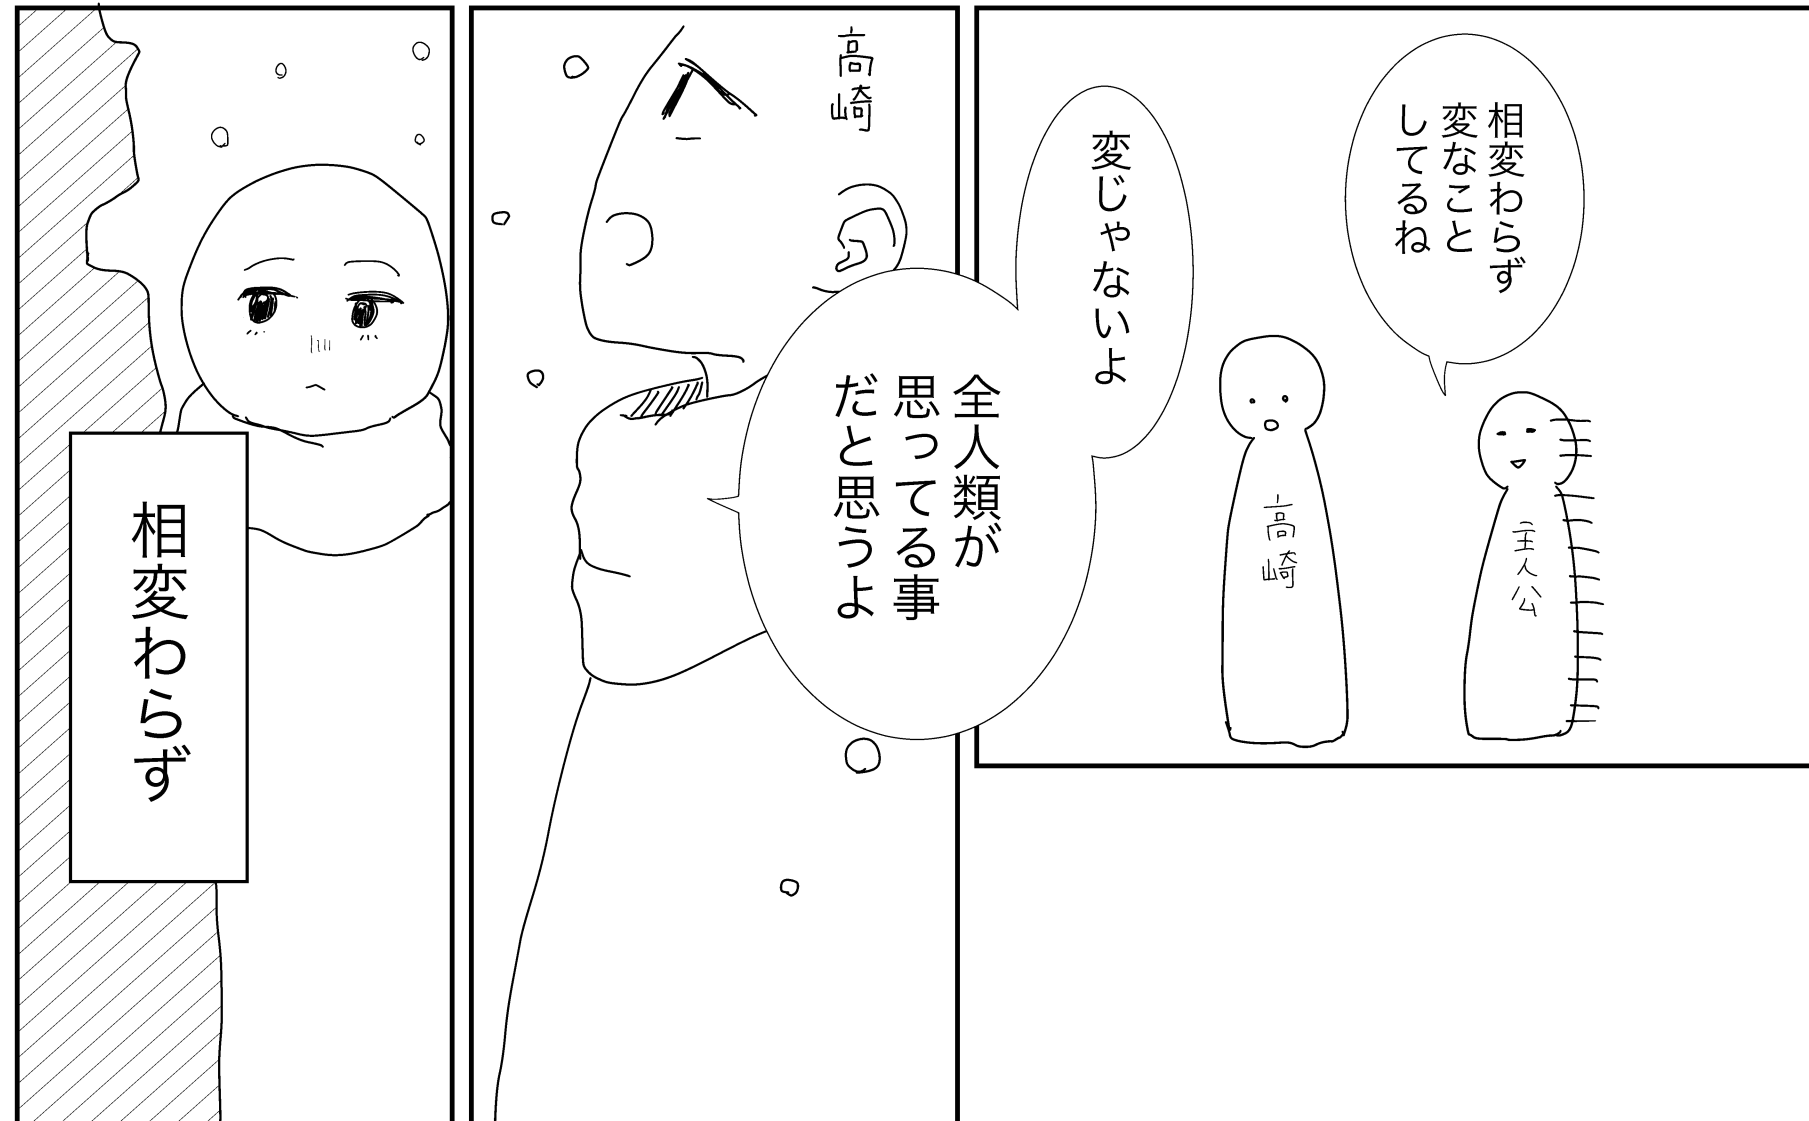

/

扉
絵

第14回別マ新人まんがグランプリ 作画部門課題ネーム
ネーム制作：清水奏良

3 2

5
4
(覗いてくる)

(起きあがる) ↓

(涙をぬぐってくれる)

高崎の目に

(高崎の目)

主人公

私が映ってる

?
見てって
言ったのよ?

あと急に
触らないで

あの...
今あんまり
見ないで

でも