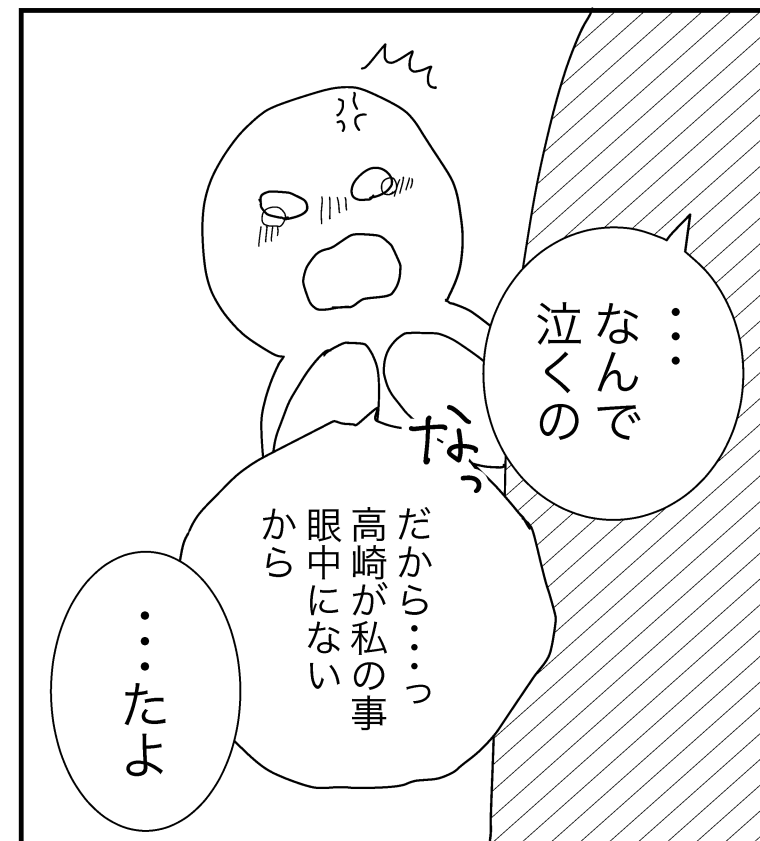

/

扉
絵

第14回別マ新人まんがグランプリ 作画部門課題ネーム
ネーム制作：清水奏良

3 2

5
4
(覗いてくる)

(起きあがる) ↓

(涙をぬぐってくれる)

高崎の目に

(高崎の目)

主人公

私が映ってる

?
見てって
言ったのよ?

あと急に
触らないで

あの...
今あんまり
見ないで

でも