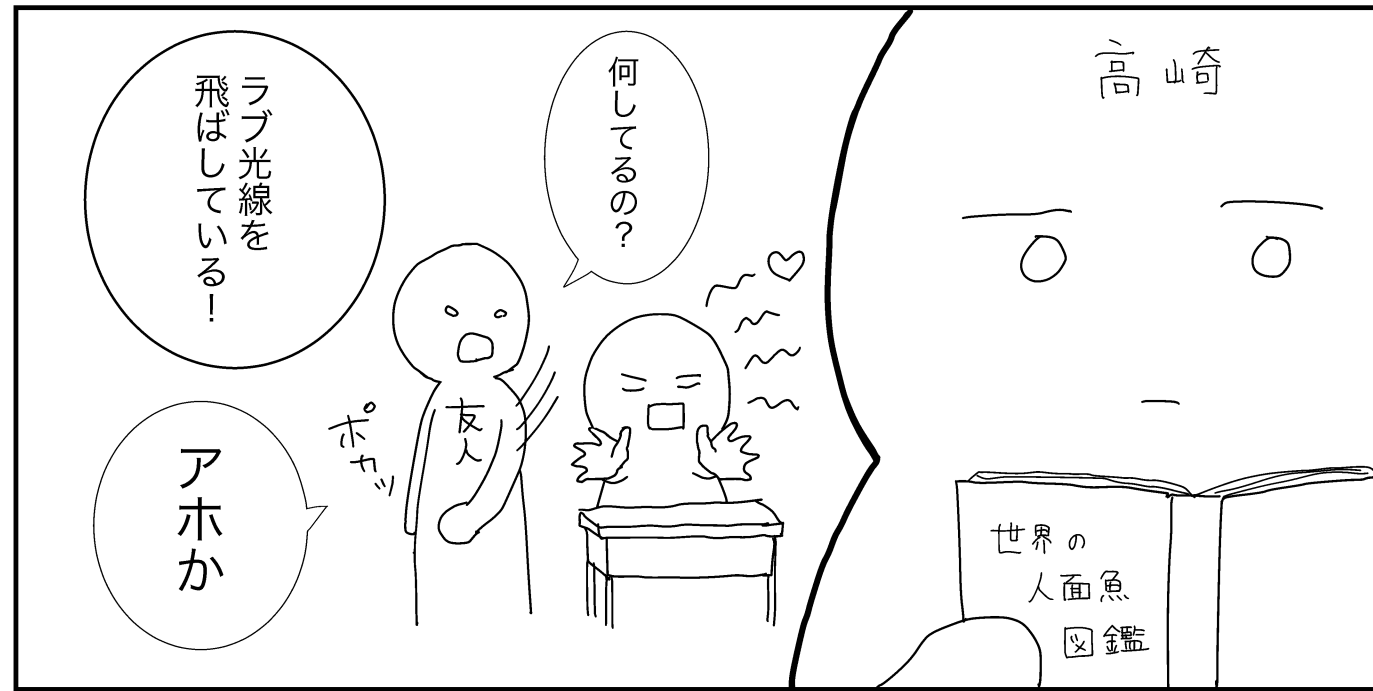

/

扉
絵

第14回別マ新人まんがグランプリ 作画部門課題ネーム
ネーム制作：清水奏良

3 2

5
4
(覗いてくる)

(起きあがる) ↓

(涙をぬぐってくれる)

高崎の目に

(高崎の目)

主人公

私が映ってる

?
見てって
言ったのよ?

あと急に
触らないで

あの...
今あんまり
見ないで

でも