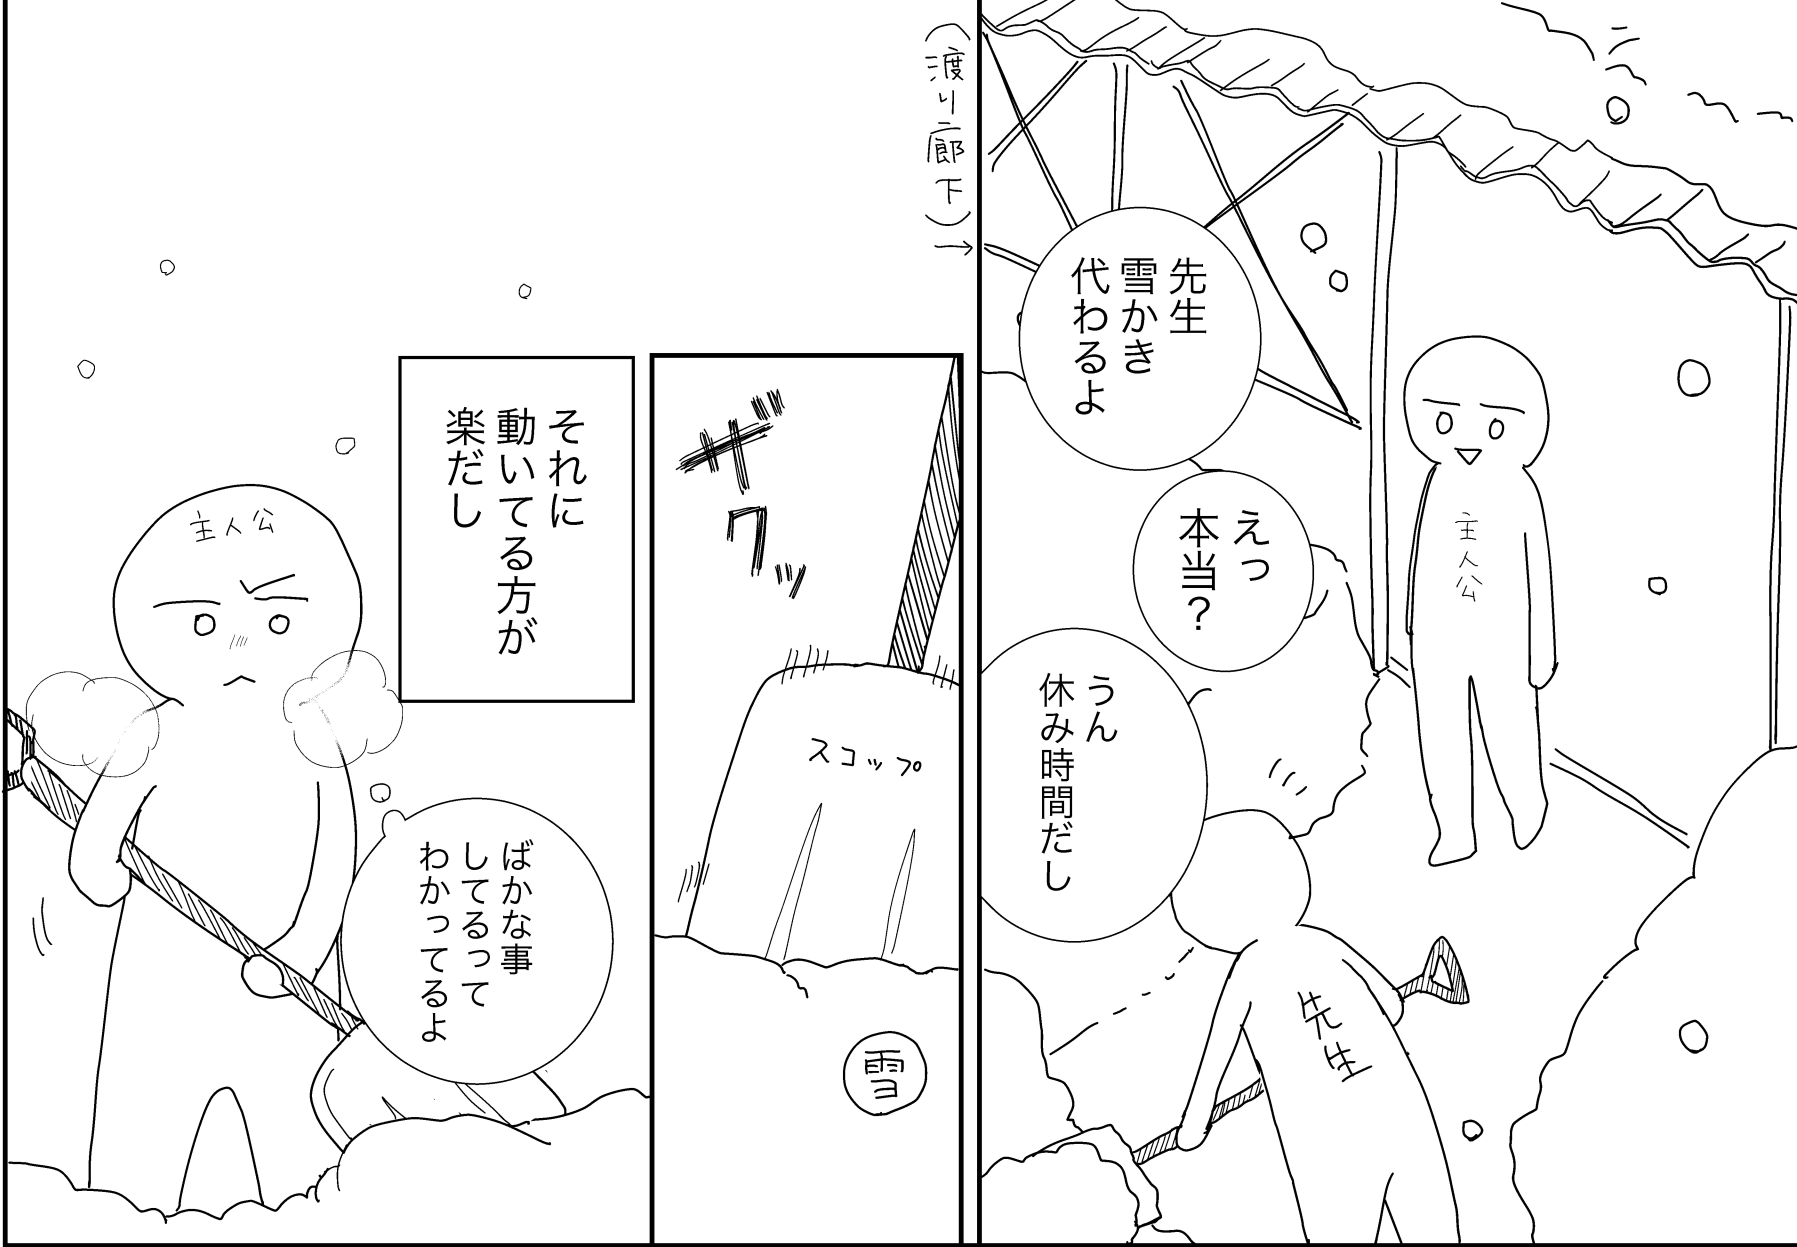

/

扉
絵

第14回別マ新人まんがグランプリ 作画部門課題ネーム
ネーム制作：清水奏良

3 2

5
4
(覗いてくる)

(起きあがる) ↓

(涙をぬぐってくれる)

高崎の目に

(高崎の目)

主人公

私が映ってる

?
見てって
言ったのよ?

あと急に
触らないで

あの...
今あんまり
見ないで

でも