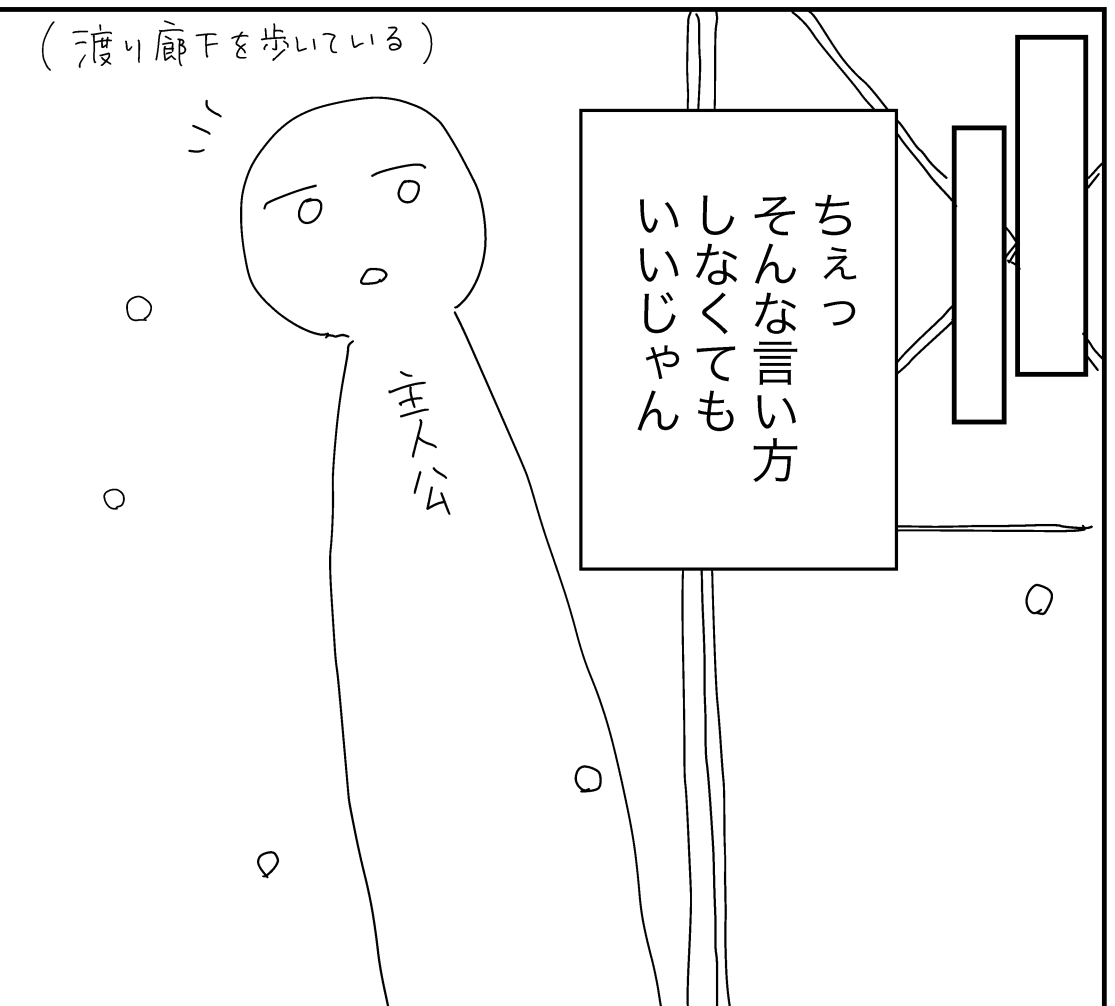

/

扉
絵

第14回別マ新人まんがグランプリ 作画部門課題ネーム
ネーム制作：清水奏良

3 2

5
4
(覗いてくる)

(起きあがる) ↓

(涙をぬぐってくれる)

高崎の目に

(高崎の目)

主人公

私が映ってる

?
見てって
言ったのよ?

あと急に
触らないで

あの...
今あんまり
見ないで

でも